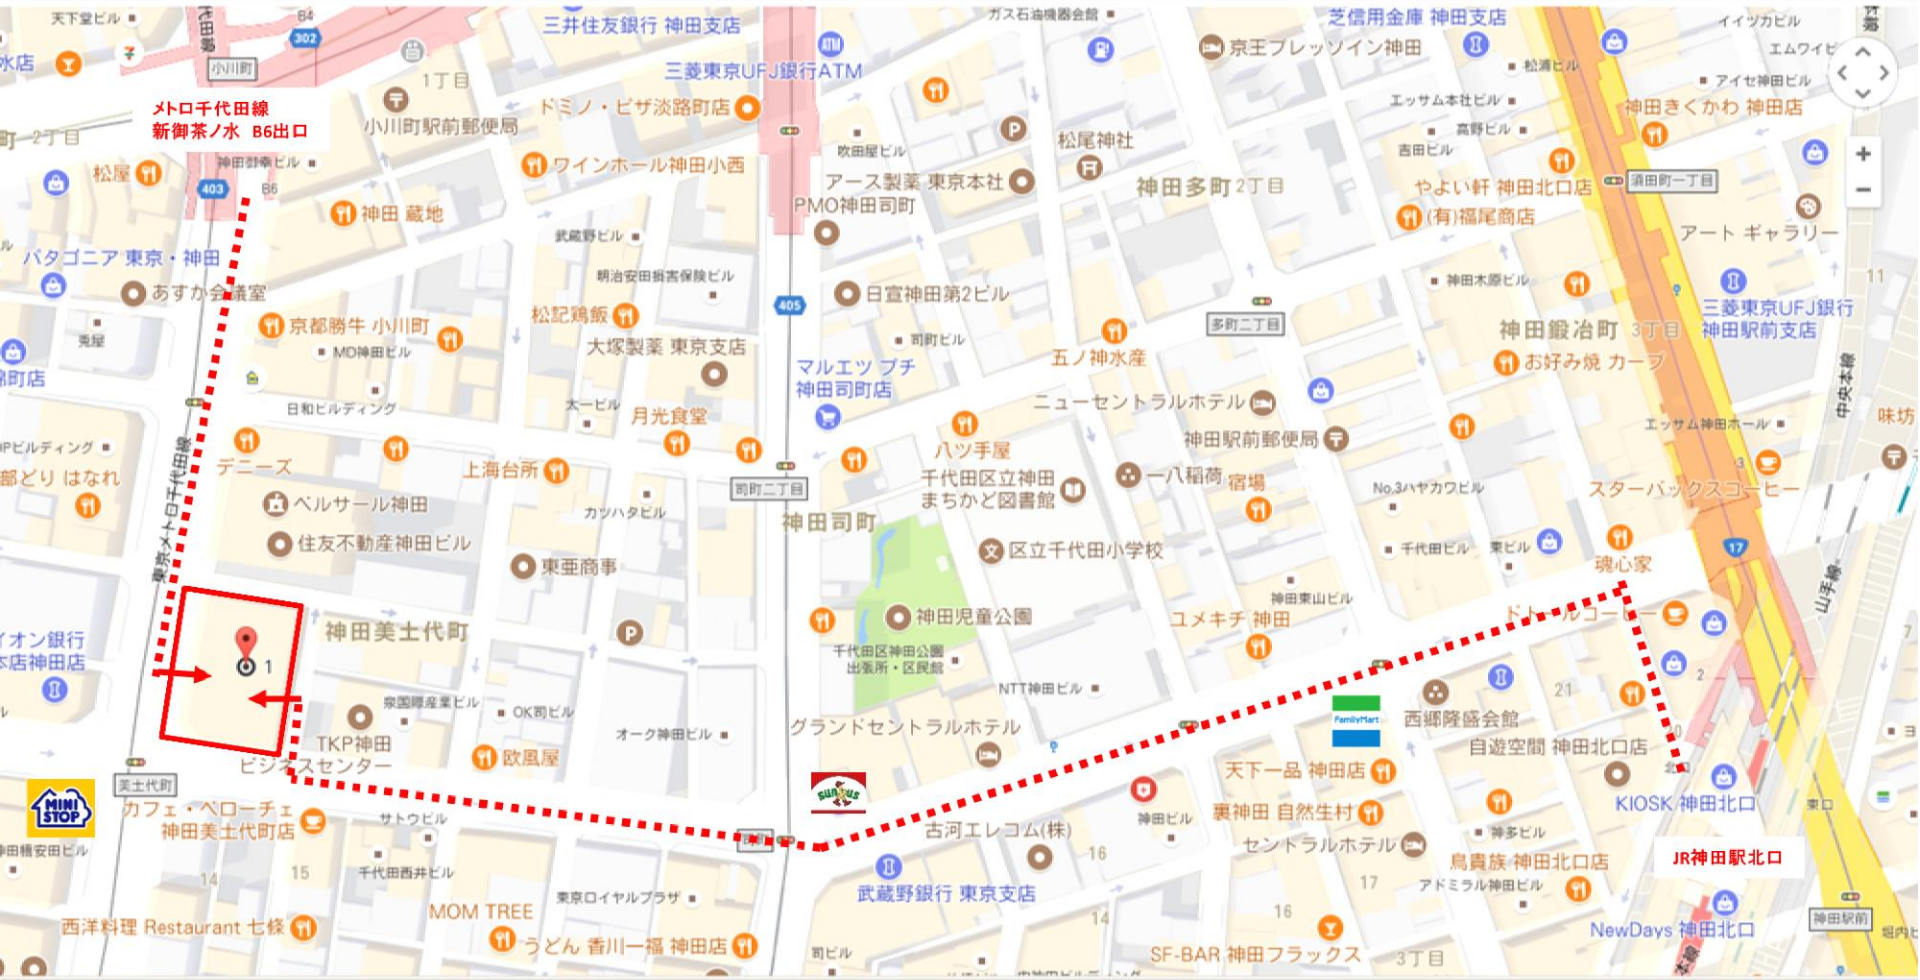

TKP神田ビジネスセンター ANNEX

●所在地
〒101-0053
東京都千代田区神田美土代町1 住友商事美土代ビル 8F

●アクセス
JR山手線/中央線/京浜東北線 神田駅 北口 徒歩7分
東京メトロ銀座線 神田駅 徒歩7分
東京メトロ丸ノ内線 淡路町駅 出口B6 徒歩2分
東京メトロ千代田線 新御茶ノ水駅 出口B6 徒歩2分
都営新宿線 小川町(東京都)駅 出口B6 徒歩2分

【ご注意】
すぐ近くに「TKP神田ビジネスセンター」がありますが、
会場は「TKP神田ビジネスセンター ANNEX」です。

●(公財)日本電信電話ユーザ協会 連絡先 / 03-5820-2071

専用エレベーターのご案内

東口エントランスより

正面エントランスより

待ち列表示板

- ・1階~8階直通のエレベーターがあり、スムーズに昇降が可能です。
- ・エレベーター前に待ち列がございます。すぐにエレベーターが参ります。
- ・パーティーションで区切られたエレベーター以外は、8階に止まりませんのでご注意ください。

TKP神田ビジネスセンター ANNEX

JR神田駅 北口 徒歩 7分
東京メトロ千代田線 新御茶ノ水駅 B6出口 2分